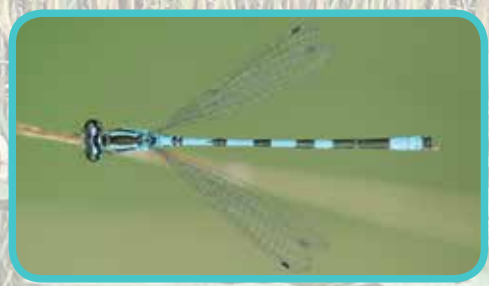

Blauwe juffers herkennen

overige blauwe juffers

zeer algemeen

lantaarntje

vrij zeldzaam

maanwaterjuffer

zeer zeldzaam

speerwaterjuffer

donkere waterjuffer

grote roodoogjuffer

kleine roodoogjuffer

© www.vlinderstichting.nl 2018. Mede mogelijk gemaakt door BU12 en vele fotografen.

azuurwaterjuffer

♂

blauwe stukken
gelijk van grootte

blauwe schouder-
streep smaller dan
het zwart

variabele waterjuffer

blauwe stukken
ongelijk van grootte

schouderstreep
smal en vaak
onderbroken
(‘uitroepteken’)

watersnuffel

schouderstreep breder
dan het zwart en bolletje
op tweede segment

♀

Vrouwtjes van waterjuffers zijn zeer variabel en erg lastig uit elkaar te houden. Zoek door naar mannetjes.